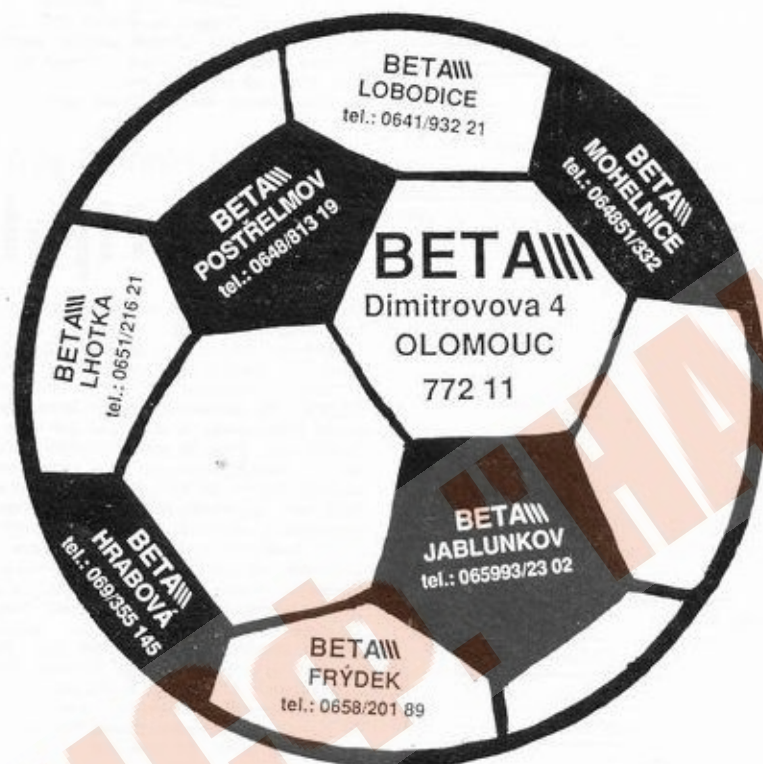

- VÝROBA • VELKOOBCHOD • MALOPRODEJ •
- BETONOVÝCH VÝROBKŮ A STAVEBNÍCH MATERIÁLŮ
V ZÁVODECH A PRODEJNÁCH BETA

PRO VELKOODBĚRATELE, SOUKROMÉ STAVEBNÍ FIRMY, STAVEBNÍKY
INFORMACE A KATALOG VÝROBKŮ NA TEL.: 068/247 11